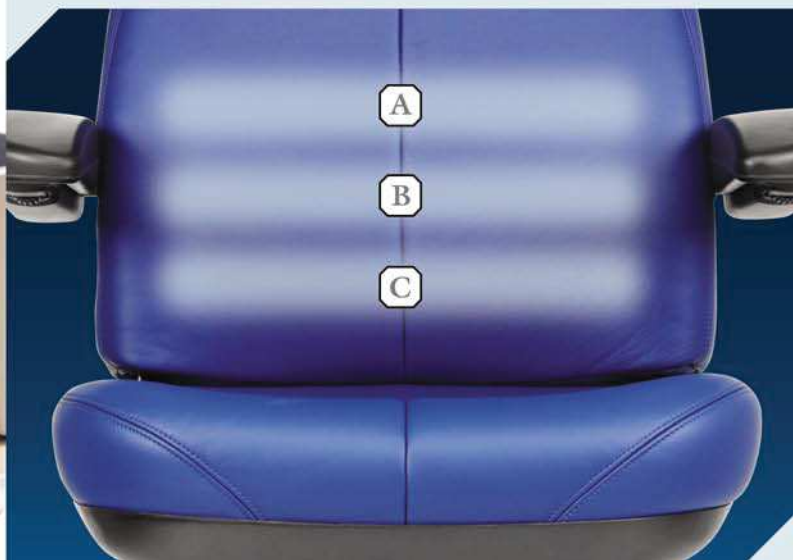

CONTROLLER

Křeslo pro 24 hodinové provozny, operační střediska a dispečinky. Ideální rovněž do luxusních kancelářů. Ve standardní verzi je vyráběno v kombinaci látky a kůže pro maximální životnost křesla a pohodlí.

MANAGER

Křeslo použitelné ve všech běžných kancelářských provozech, vhodné pro operátory i pro průmyslové provozy.

CONFERENCE

Robustní, pohodlné křeslo pro návštěvníky. Díky polohování zádové opěrky je toto křeslo vhodné i pro jednací místnosti a čekárny.

NAVIGATOR

Kvalitní křeslo, ortopedicky uzpůsobené pro operátory a je vhodné i do běžných kancelářských provozů. Má středně vysokou zádovou opěrku.

ASSOCIATE

Robustní a elegantní křeslo. Ideální pro běžné kanceláře a zároveň dostatečně odolné pro 24 hodinové provozy. Vyrábí se jak ve verzi čalouněné v látce, tak i v celokoženém provedení.

2) Balónkem nafouknete najednou 3 vzduchové vaky v bederní části křesla.

3) Stiskem tlačítek A - B - C si můžete přizpůsobit bederní opěru podle Vašich požadavků.

K4 PREMIUM

Série křesel K jsou moderní a designová křesla vyrobená pro maximální komfort a ergonomii ve 24 hodinových provozech. Jsou ideální a osvědčená pro operační střediska, velíny, letecké provozy a podobně. Dostupné také v menší verzi K1 Premium.