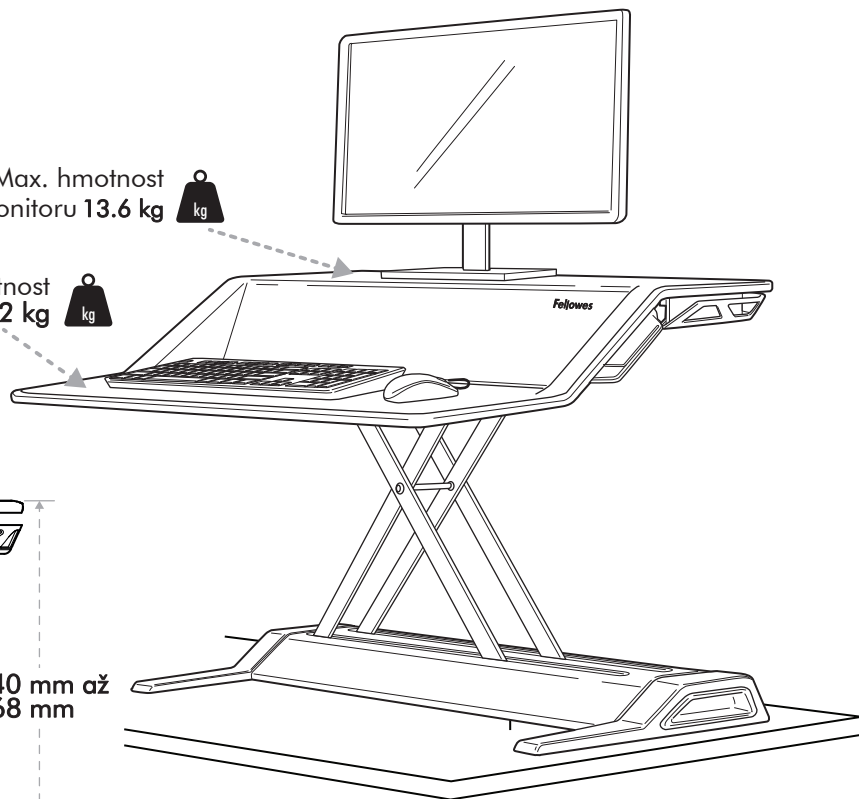

Pracovní stanice Fellowes Sit-Stand Lotus bílá / černá

0009901 / 0007901

rozměry:

Max. hmotnost monitoru 13.6 kg 
Max. hmotnost klávesnice 2.2 kg 

Fellowes