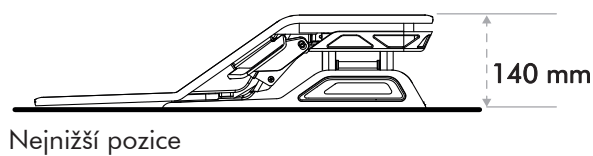

Pracovní stanice Fellowes Sit-Stand Lotus bílá / černá

0009901 / 0007901

rozměry:

Max. hmotnost monitoru 13.6 kg 
Max. hmotnost klávesnice 2.2 kg 

Fellowes