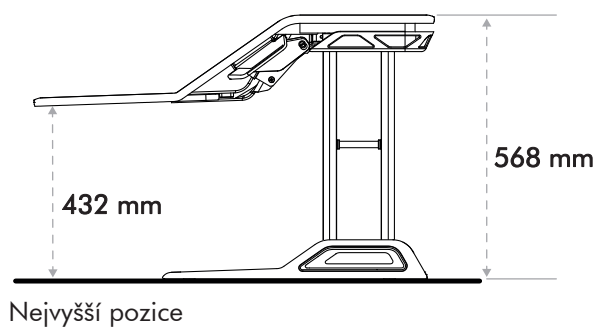

Pracovní stanice Fellowes Sit-Stand Lotus bílá / černá

0009901 / 0007901

rozměry:

Max. hmotnost monitoru 13.6 kg 
Max. hmotnost klávesnice 2.2 kg 

Fellowes