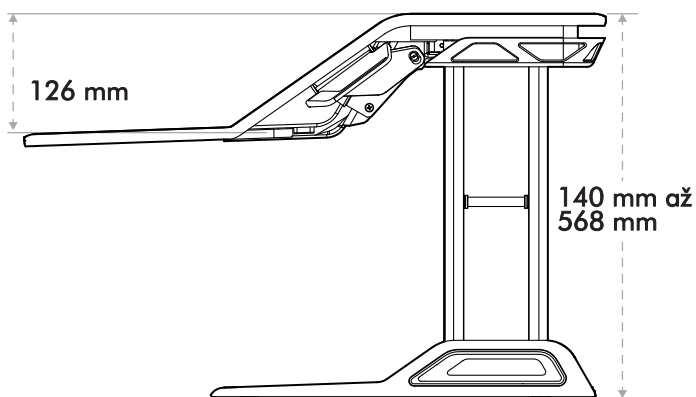

Pracovní stanice Fellowes Sit-Stand Lotus bílá / černá

0009901 / 0007901

rozměry:

Max. hmotnost monitoru 13.6 kg 
Max. hmotnost klávesnice 2.2 kg 

Fellowes