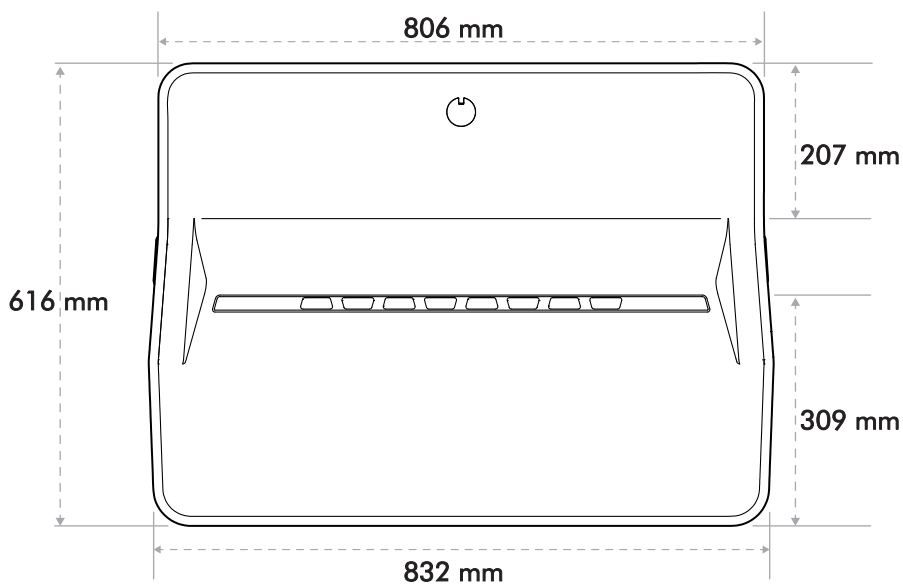

Pracovní stanice Fellowes Sit-Stand Lotus bílá / černá

0009901 / 0007901

rozměry:

Max. hmotnost monitoru 13.6 kg 
Max. hmotnost klávesnice 2.2 kg 

Fellowes